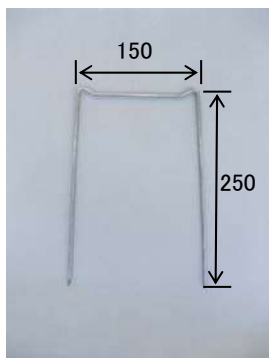

マルチング用固定材

【シート・マット専用固定ピン】

※敷設場所の状況に応じて最適な固定ピンをお選び下さい。

| 品名 | 品番 | 規格 (mm) | 入数 (本/箱) | 摘要 |
|---------------------------|-------------|-----------------------|-------------|------|
| 補助ピン | IPS-180 | φ4×W 35×H 180 | 800 | 補助用 |
| 角U型ピン | IPS-230 | φ4×W 35×H 230 | 600 | 一般用 |
| 幅広角型先尖ピン《滑止加工付》 (M型ピン) | IPS(SC)-250 | φ4×W 150×H 250 | 500 | 軟弱地用 |
| 角U型ピン(大) | IPSB-400 | φ9×W 63×H 400 | 50 | 軟弱地用 |
| はめ込みピン | IPH-200 | φ4×W 50(55)×H 200(50) | 500 | 側溝部用 |
| L型アンカーピン | 200 | φ9×H200 | 200 | 一般用 |
| | 300 | φ9×H300 | 200 | 一般用 |

■ 鉄道の線路脇等、常時強風にさらされる場所には“**角U型ピン(大)IPSB-400**”をお勧めします

※L型アンカーピン φ9×H300 は受注生産となります。

【角U型ピン】

【補助ピン】

【はめ込みピン】

【幅広角型先尖ピン】

【L型アンカーピン】

【マン丸君】 目串部補強補助材

※マン丸君は、固定ピン用のワッシャーです。

※JG-80・JB-80は、固定ピン打ち込み部分からの**雑草を抑制**。

※CG-80・CB-80及びPB-40Lは、固定ピン打ち込み部分の補強・劣化防止。

| 雑草抑制ワッシャー | |
|------------|--|
| 品番(色) | 規格 |
| JG-80 (緑) | ポリエチレン製 φ80mm ダークグリーン色・ダークブラウン色 補助ピン・角U型ピン用・L型アンカーピン用(100枚/袋) |
| JB-80 (茶) | |
| 補強用ワッシャー | |
| 品番(色) | 規格 |
| CG-80 (緑) | 不織布製 φ80mm ダークグリーン色・ダークブラウン色 補助ピン・角U型ピン用・L型アンカーピン用 (100枚/袋) |
| CB-80 (茶) | |
| PB-40L (黒) | ネオプレンゴム製 t3mm×φ40mm×L94mm 角U型ピン(大)用 (50枚/袋) |