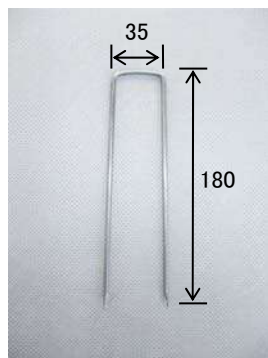

マルチング用固定材

【シート・マット専用固定ピン】

※敷設場所の状況に応じて最適な固定ピンをお選び下さい。

| 品名 | 品番 | 規格 (mm) | 入数 (本/箱) | 摘要 |
|---------------------------|-------------|-----------------------|-------------|------|
| 補助ピン | IPS-180 | φ4×W 35×H 180 | 800 | 補助用 |
| 角U型ピン | IPS-230 | φ4×W 35×H 230 | 600 | 一般用 |
| 幅広角型先尖ピン《滑止加工付》 (M型ピン) | IPS(SC)-250 | φ4×W 150×H 250 | 500 | 軟弱地用 |
| 角U型ピン(大) | IPSB-400 | φ9×W 63×H 400 | 50 | 軟弱地用 |
| はめ込みピン | IPH-200 | φ4×W 50(55)×H 200(50) | 500 | 側溝部用 |
| L型アンカーピン | 200 | φ9×H200 | 200 | 一般用 |
| | 300 | φ9×H300 | 200 | 一般用 |

■ 鉄道の線路脇等、常時強風にさらされる場所には“**角U型ピン(大)IPSB-400**”をお勧めします

※L型アンカーピン φ9×H300 は受注生産となります。

【角U型ピン】

【補助ピン】

【はめ込みピン】

【幅広角型先尖ピン】

【L型アンカーピン】

【マン丸君】 目串部補強補助材

※マン丸君は、固定ピン用のワッシャーです。

※JG-80・JB-80は、固定ピン打ち込み部分からの**雑草を抑制**。

※CG-80・CB-80及びPB-40Lは、固定ピン打ち込み部分の補強・劣化防止。

| 雑草抑制ワッシャー | |
|------------|--|
| 品番(色) | 規格 |
| JG-80 (緑) | ポリエチレン製 φ80mm ダークグリーン色・ダークブラウン色 補助ピン・角U型ピン用・L型アンカーピン用(100枚/袋) |
| JB-80 (茶) | |
| 補強用ワッシャー | |
| 品番(色) | 規格 |
| CG-80 (緑) | 不織布製 φ80mm ダークグリーン色・ダークブラウン色 補助ピン・角U型ピン用・L型アンカーピン用 (100枚/袋) |
| CB-80 (茶) | |
| PB-40L (黒) | ネオプレンゴム製 t3mm×φ40mm×L94mm 角U型ピン(大)用 (50枚/袋) |