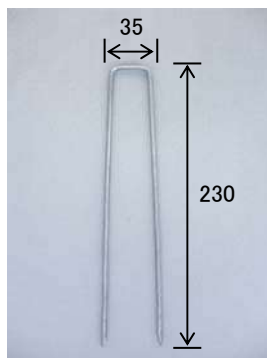

マルチング用固定材

【シート・マット専用固定ピン】

※敷設場所の状況に応じて最適な固定ピンをお選び下さい。

| 品名 | 品番 | 規格 (mm) | 入数 (本/箱) | 摘要 |
|---------------------------|-------------|-----------------------|-------------|------|
| 補助ピン | IPS-180 | φ4×W 35×H 180 | 800 | 補助用 |
| 角U型ピン | IPS-230 | φ4×W 35×H 230 | 600 | 一般用 |
| 幅広角型先尖ピン《滑止加工付》 (M型ピン) | IPS(SC)-250 | φ4×W 150×H 250 | 500 | 軟弱地用 |
| 角U型ピン(大) | IPSB-400 | φ9×W 63×H 400 | 50 | 軟弱地用 |
| はめ込みピン | IPH-200 | φ4×W 50(55)×H 200(50) | 500 | 側溝部用 |
| L型アンカーピン | 200 | φ9×H200 | 200 | 一般用 |
| | 300 | φ9×H300 | 200 | 一般用 |

■ 鉄道の線路脇等、常時強風にさらされる場所には“**角U型ピン(大)IPSB-400**”をお勧めします

※L型アンカーピン φ9×H300 は受注生産となります。

【角U型ピン】

【補助ピン】

【はめ込みピン】

【幅広角型先尖ピン】

【L型アンカーピン】

【マン丸君】 目串部補強補助材

※マン丸君は、固定ピン用のワッシャーです。

※JG-80・JB-80は、固定ピン打ち込み部分からの**雑草を抑制**。

※CG-80・CB-80及びPB-40Lは、固定ピン打ち込み部分の補強・劣化防止。

| 雑草抑制ワッシャー | |
|------------|--|
| 品番(色) | 規格 |
| JG-80 (緑) | ポリエチレン製 φ80mm ダークグリーン色・ダークブラウン色 補助ピン・角U型ピン用・L型アンカーピン用(100枚/袋) |
| JB-80 (茶) | |
| 補強用ワッシャー | |
| 品番(色) | 規格 |
| CG-80 (緑) | 不織布製 φ80mm ダークグリーン色・ダークブラウン色 補助ピン・角U型ピン用・L型アンカーピン用 (100枚/袋) |
| CB-80 (茶) | |
| PB-40L (黒) | ネオプレンゴム製 t3mm×φ40mm×L94mm 角U型ピン(大)用 (50枚/袋) |