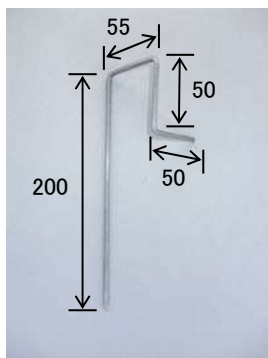

マルチング用固定材

【シート・マット専用固定ピン】

※敷設場所の状況に応じて最適な固定ピンをお選び下さい。

| 品名 | 品番 | 規格 (mm) | 入数 (本/箱) | 摘要 |
|---------------------------|-------------|-----------------------|-------------|------|
| 補助ピン | IPS-180 | φ4×W 35×H 180 | 800 | 補助用 |
| 角U型ピン | IPS-230 | φ4×W 35×H 230 | 600 | 一般用 |
| 幅広角型先尖ピン《滑止加工付》 (M型ピン) | IPS(SC)-250 | φ4×W 150×H 250 | 500 | 軟弱地用 |
| 角U型ピン(大) | IPSB-400 | φ9×W 63×H 400 | 50 | 軟弱地用 |
| はめ込みピン | IPH-200 | φ4×W 50(55)×H 200(50) | 500 | 側溝部用 |
| L型アンカーピン | 200 | φ9×H200 | 200 | 一般用 |
| | 300 | φ9×H300 | 200 | 一般用 |

■ 鉄道の線路脇等、常時強風にさらされる場所には“**角U型ピン(大)IPSB-400**”をお勧めします

※L型アンカーピン φ9×H300 は受注生産となります。

【角U型ピン】

【補助ピン】

【はめ込みピン】

【幅広角型先尖ピン】

【L型アンカーピン】

【マン丸君】 目串部補強補助材

※マン丸君は、固定ピン用のワッシャーです。

※JG-80・JB-80は、固定ピン打ち込み部分からの**雑草を抑制**。

※CG-80・CB-80及びPB-40Lは、固定ピン打ち込み部分の補強・劣化防止。

| 雑草抑制ワッシャー | |
|------------|--|
| 品番(色) | 規格 |
| JG-80 (緑) | ポリエチレン製 φ80mm ダークグリーン色・ダークブラウン色 補助ピン・角U型ピン用・L型アンカーピン用(100枚/袋) |
| JB-80 (茶) | |
| 補強用ワッシャー | |
| 品番(色) | 規格 |
| CG-80 (緑) | 不織布製 φ80mm ダークグリーン色・ダークブラウン色 補助ピン・角U型ピン用・L型アンカーピン用 (100枚/袋) |
| CB-80 (茶) | |
| PB-40L (黒) | ネオプレンゴム製 t3mm×φ40mm×L94mm 角U型ピン(大)用 (50枚/袋) |