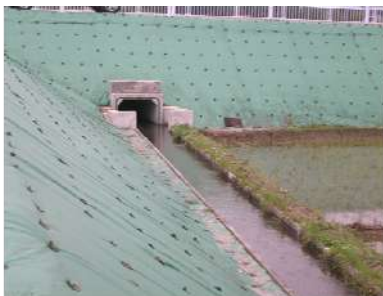

# 植樹防草シートスーパーS.S.タイプ

美観をともなった防草シート

《特徴》

- ※裏面に透水シートを付けた2層構造ですので防草効果が高く、残存雑草根や雑草の飛来種子が多い地域に適しています。
- ※耐光剤入りですので、耐候性・遮光性に優れ、長期の防草対策に有効です。
- ※柔軟性がありますので凹凸地への順応性が高く、また、軽量の為、現場への持込及び敷設作業性に優れています。
- ※低価格の為、広い面積に御利用頂けます。

《用途》

- ※道路や公園の法面、線路脇等の雑草防止に・・・
- ※住宅や工場等の敷地周辺の雑草防止に・・・

品番	素材	色	厚さ (mm)	質量 (g/m <sup>2</sup> )	幅 (m)	長さ (m)
S.S.-1	ポリエチレン	グリーン	上層 0.40	上層 140	1	100
S.S.-2			下層 0.35	下層 90	2	100
S.S.DX-1(縫合)	ポリエチレン	グリーン	上層 0.40	上層 140	1	100
S.S.DX-2(縫合)			下層 0.35	下層 90	2	100