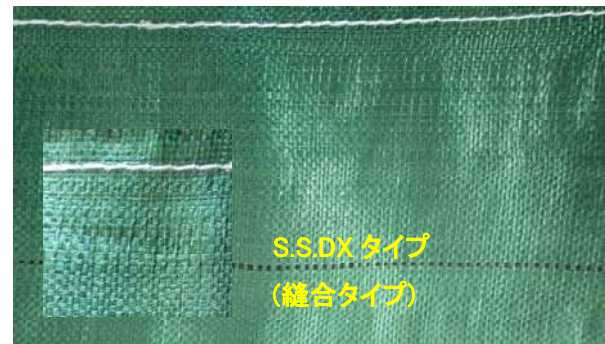

# 植樹防草シートスーパーS.S.タイプ

美観をともなった防草シート

《特徴》

- ※裏面に透水シートを付けた2層構造ですので防草効果が高く、残存雑草根や雑草の飛来種子が多い地域に適しています。
- ※耐光剤入りですので、耐候性・遮光性に優れ、長期の防草対策に有効です。
- ※柔軟性がありますので凹凸地への順応性が高く、また、軽量の為、現場への持込及び敷設作業性に優れています。
- ※低価格の為、広い面積に御利用頂けます。

《用途》

- ※道路や公園の法面、線路脇等の雑草防止に・・・
- ※住宅や工場等の敷地周辺の雑草防止に・・・

品番	素材	色	厚さ (mm)	質量 (g/m <sup>2</sup> )	幅 (m)	長さ (m)
S.S.-1	ポリエチレン	グリーン	上層 0.40	上層 140	1	100
S.S.-2			下層 0.35	下層 90	2	100
S.S.DX-1(縫合)	ポリエチレン	グリーン	上層 0.40	上層 140	1	100
S.S.DX-2(縫合)			下層 0.35	下層 90	2	100